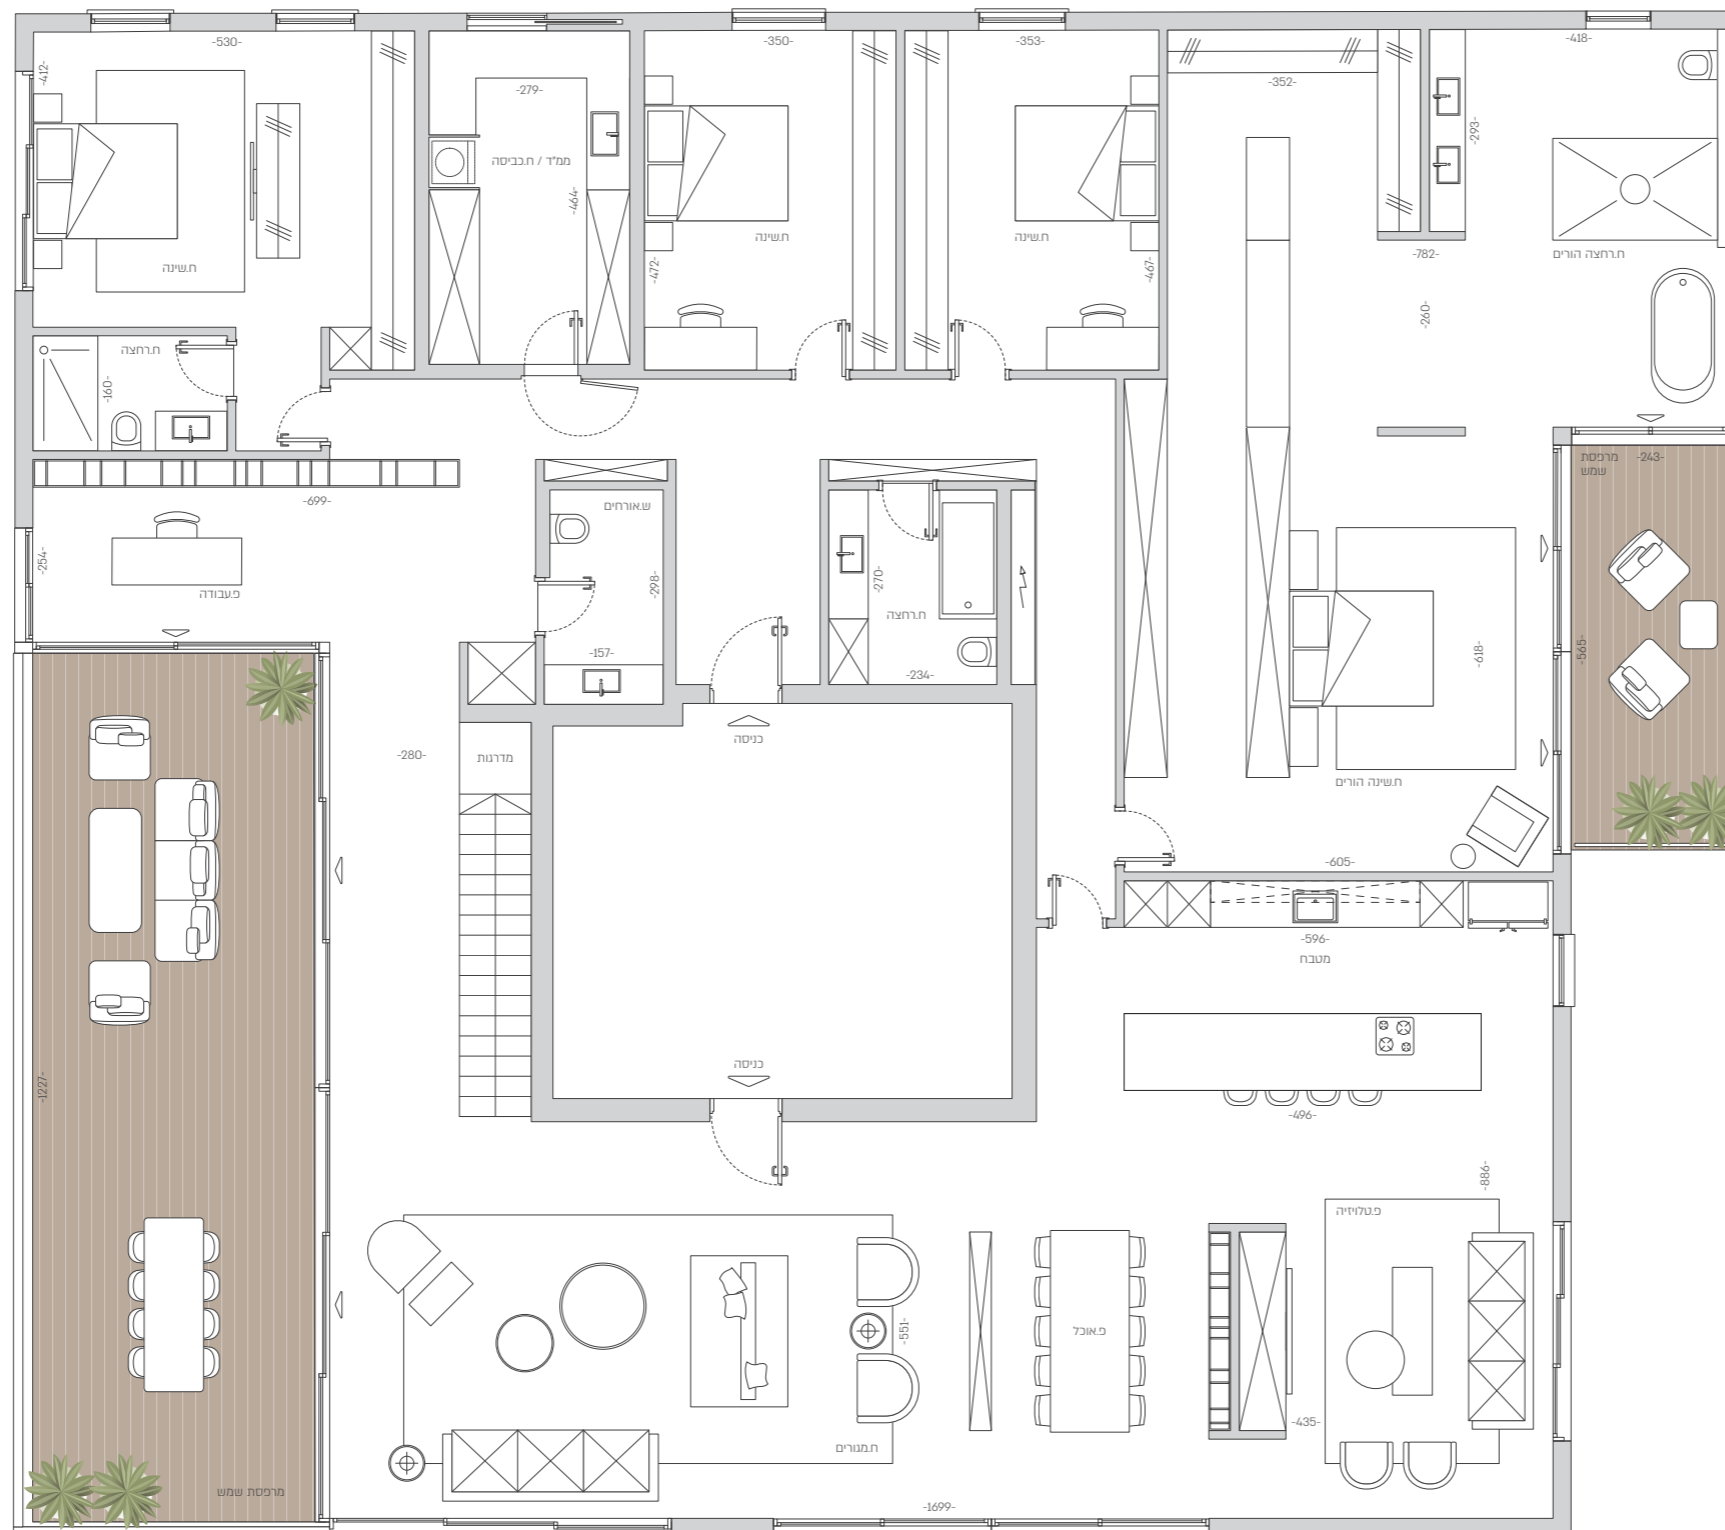

NOGA | URI LESSER²

דירה מס' 28

קומה

7

שטח דירה

386 מ"ר

שטח מרפסות

66 מ"ר

NOGA | URI LESSER²

דירה מס' 28

קומה

גג

שטח הגג

200 מ"ר